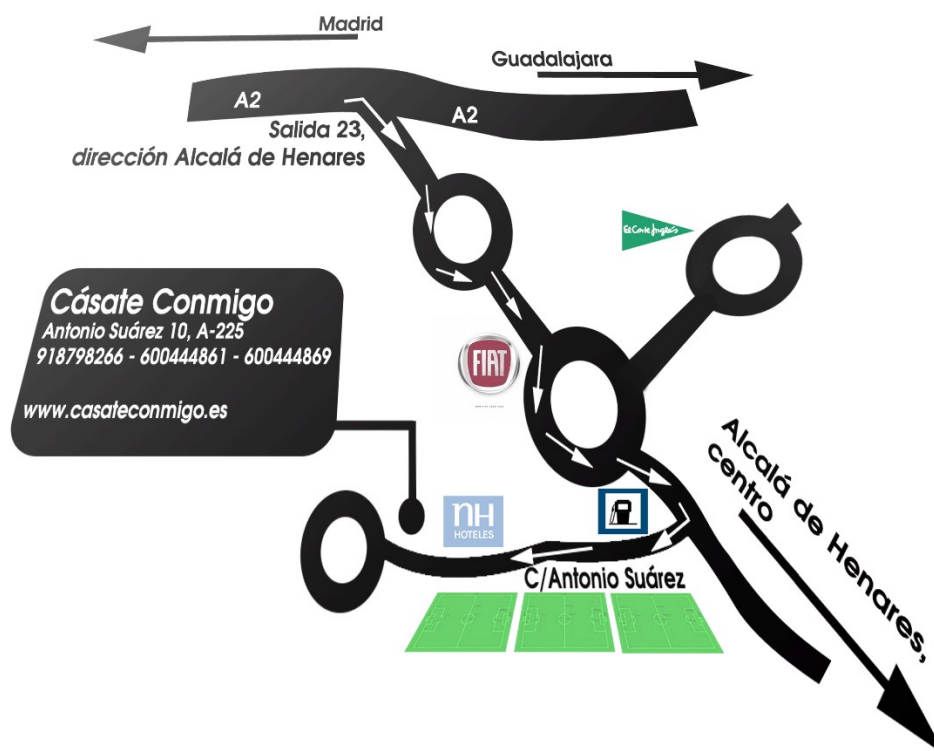

CÓMO LLEGAR A CÁSATE CONMIGO DESDE MADRID

**c/ Antonio Suárez 10, A225.
28802, Alcalá de Henares (Madrid)**

- 1-- Tomar la autovía A2 dirección Barcelona.
- 2-- En la A2, tomar la primera entrada a Alcalá de Henares (salida 23 de la A2).
- 3-- Sin desviarse, pasar dos rotondas. Al entrar en la segunda, quedará a la derecha Fiat España.
- 4-- Nada más salir de la segunda rotonda, junto a la gasolinera, hay que desviarse a la derecha. Ésta es la calle Antonio Suárez (veréis unos campos de fútbol a la izquierda y el Hotel NH a la derecha). Junto al hotel se encuentra nuestro edificio.

Para ver el enlace al plano de ubicación de Google Maps [Pulsa aquí](#)